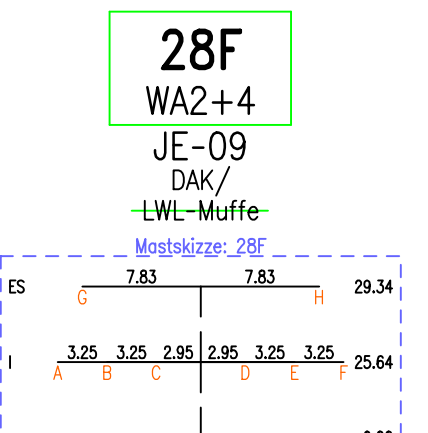

(313.9)
- 309.6 -

(275.4)
- 275.4 -

(276.0)
- 276.0 -

(286.1)
- 286.1 -

(301.5)
- 299.0 -

St. Ebene

St. Ebene	Traverse
A1	9.45
B1	6.20
C1	2.95
D1	2.95
E1	6.20
F1	9.45
G1	2.95
H1	2.95

Lastfallliste