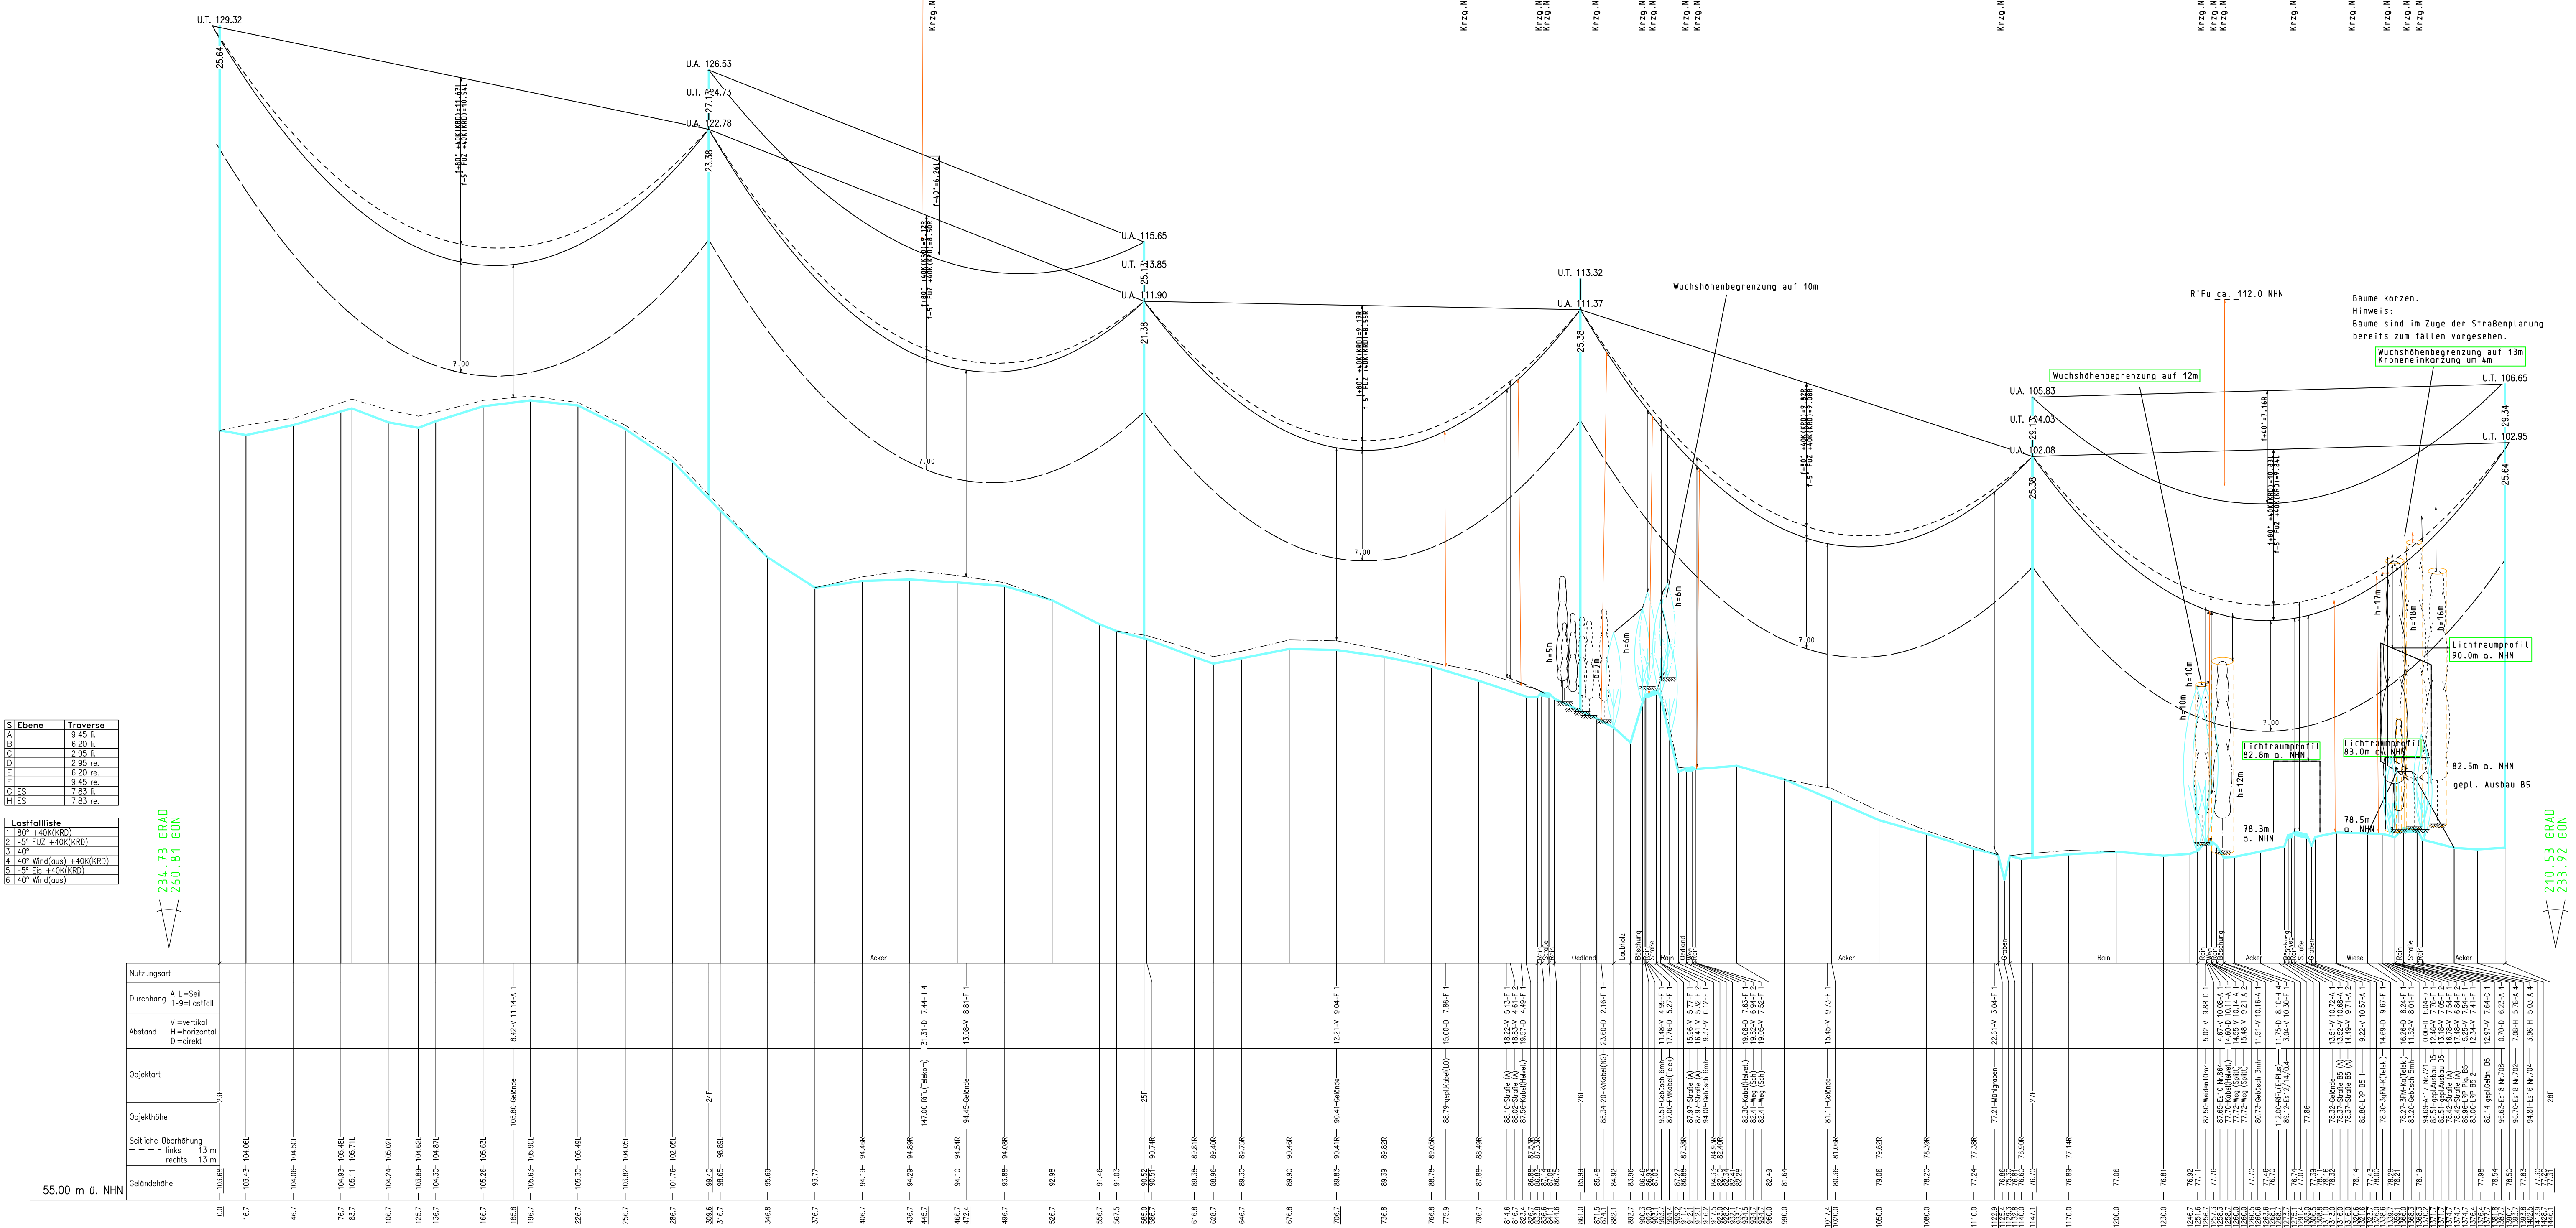

(313.9)
- 309.6 -

(275.4)
- 275.4 -

(276.0)
- 276.0 -

(286.1)
- 286.1 -

(301.5)
- 299.0 -

St. Ebene

St. Ebene	Traverse
A1	9.45
B1	6.20
C1	2.95
D1	2.95
E1	6.20
F1	9.45
G1	2.95
H1	2.95

Lastfallliste