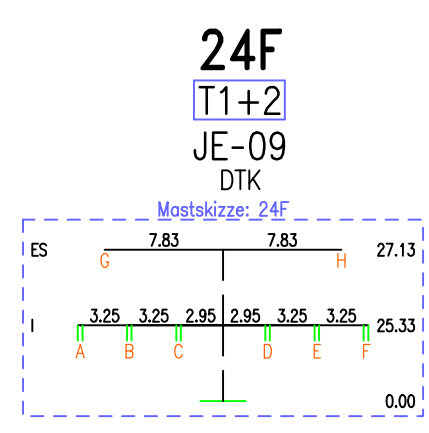

(313.9)
- 309.6 -

(275.4)
- 275.4 -

(276.0)
- 276.0 -

(286.1)
- 286.1 -

(301.5)
- 299.0 -

St. Ebene

St. Ebene	Traverse
A1	9.45
B1	6.20
C1	2.95
D1	2.95
E1	6.20
F1	9.45
G1	2.95
H1	2.95

Lastfallliste