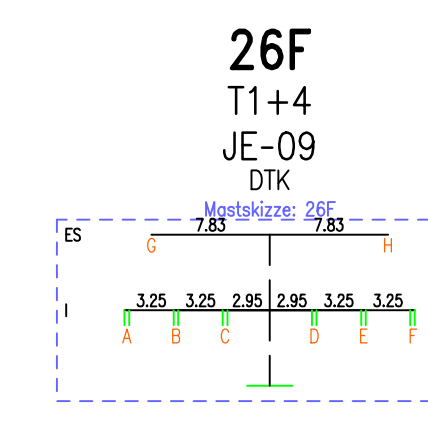

(313.9)
- 309.6 -

(275.4)
- 275.4 -

(276.0)
- 276.0 -

(286.1)
- 286.1 -

(301.5)
- 299.0 -

St. Ebene

St. Ebene	Traverse
A1	9.45
B1	6.20
C1	2.95
D1	2.95
E1	6.20
F1	9.45
G1	2.95
H1	2.95

Lastfallliste