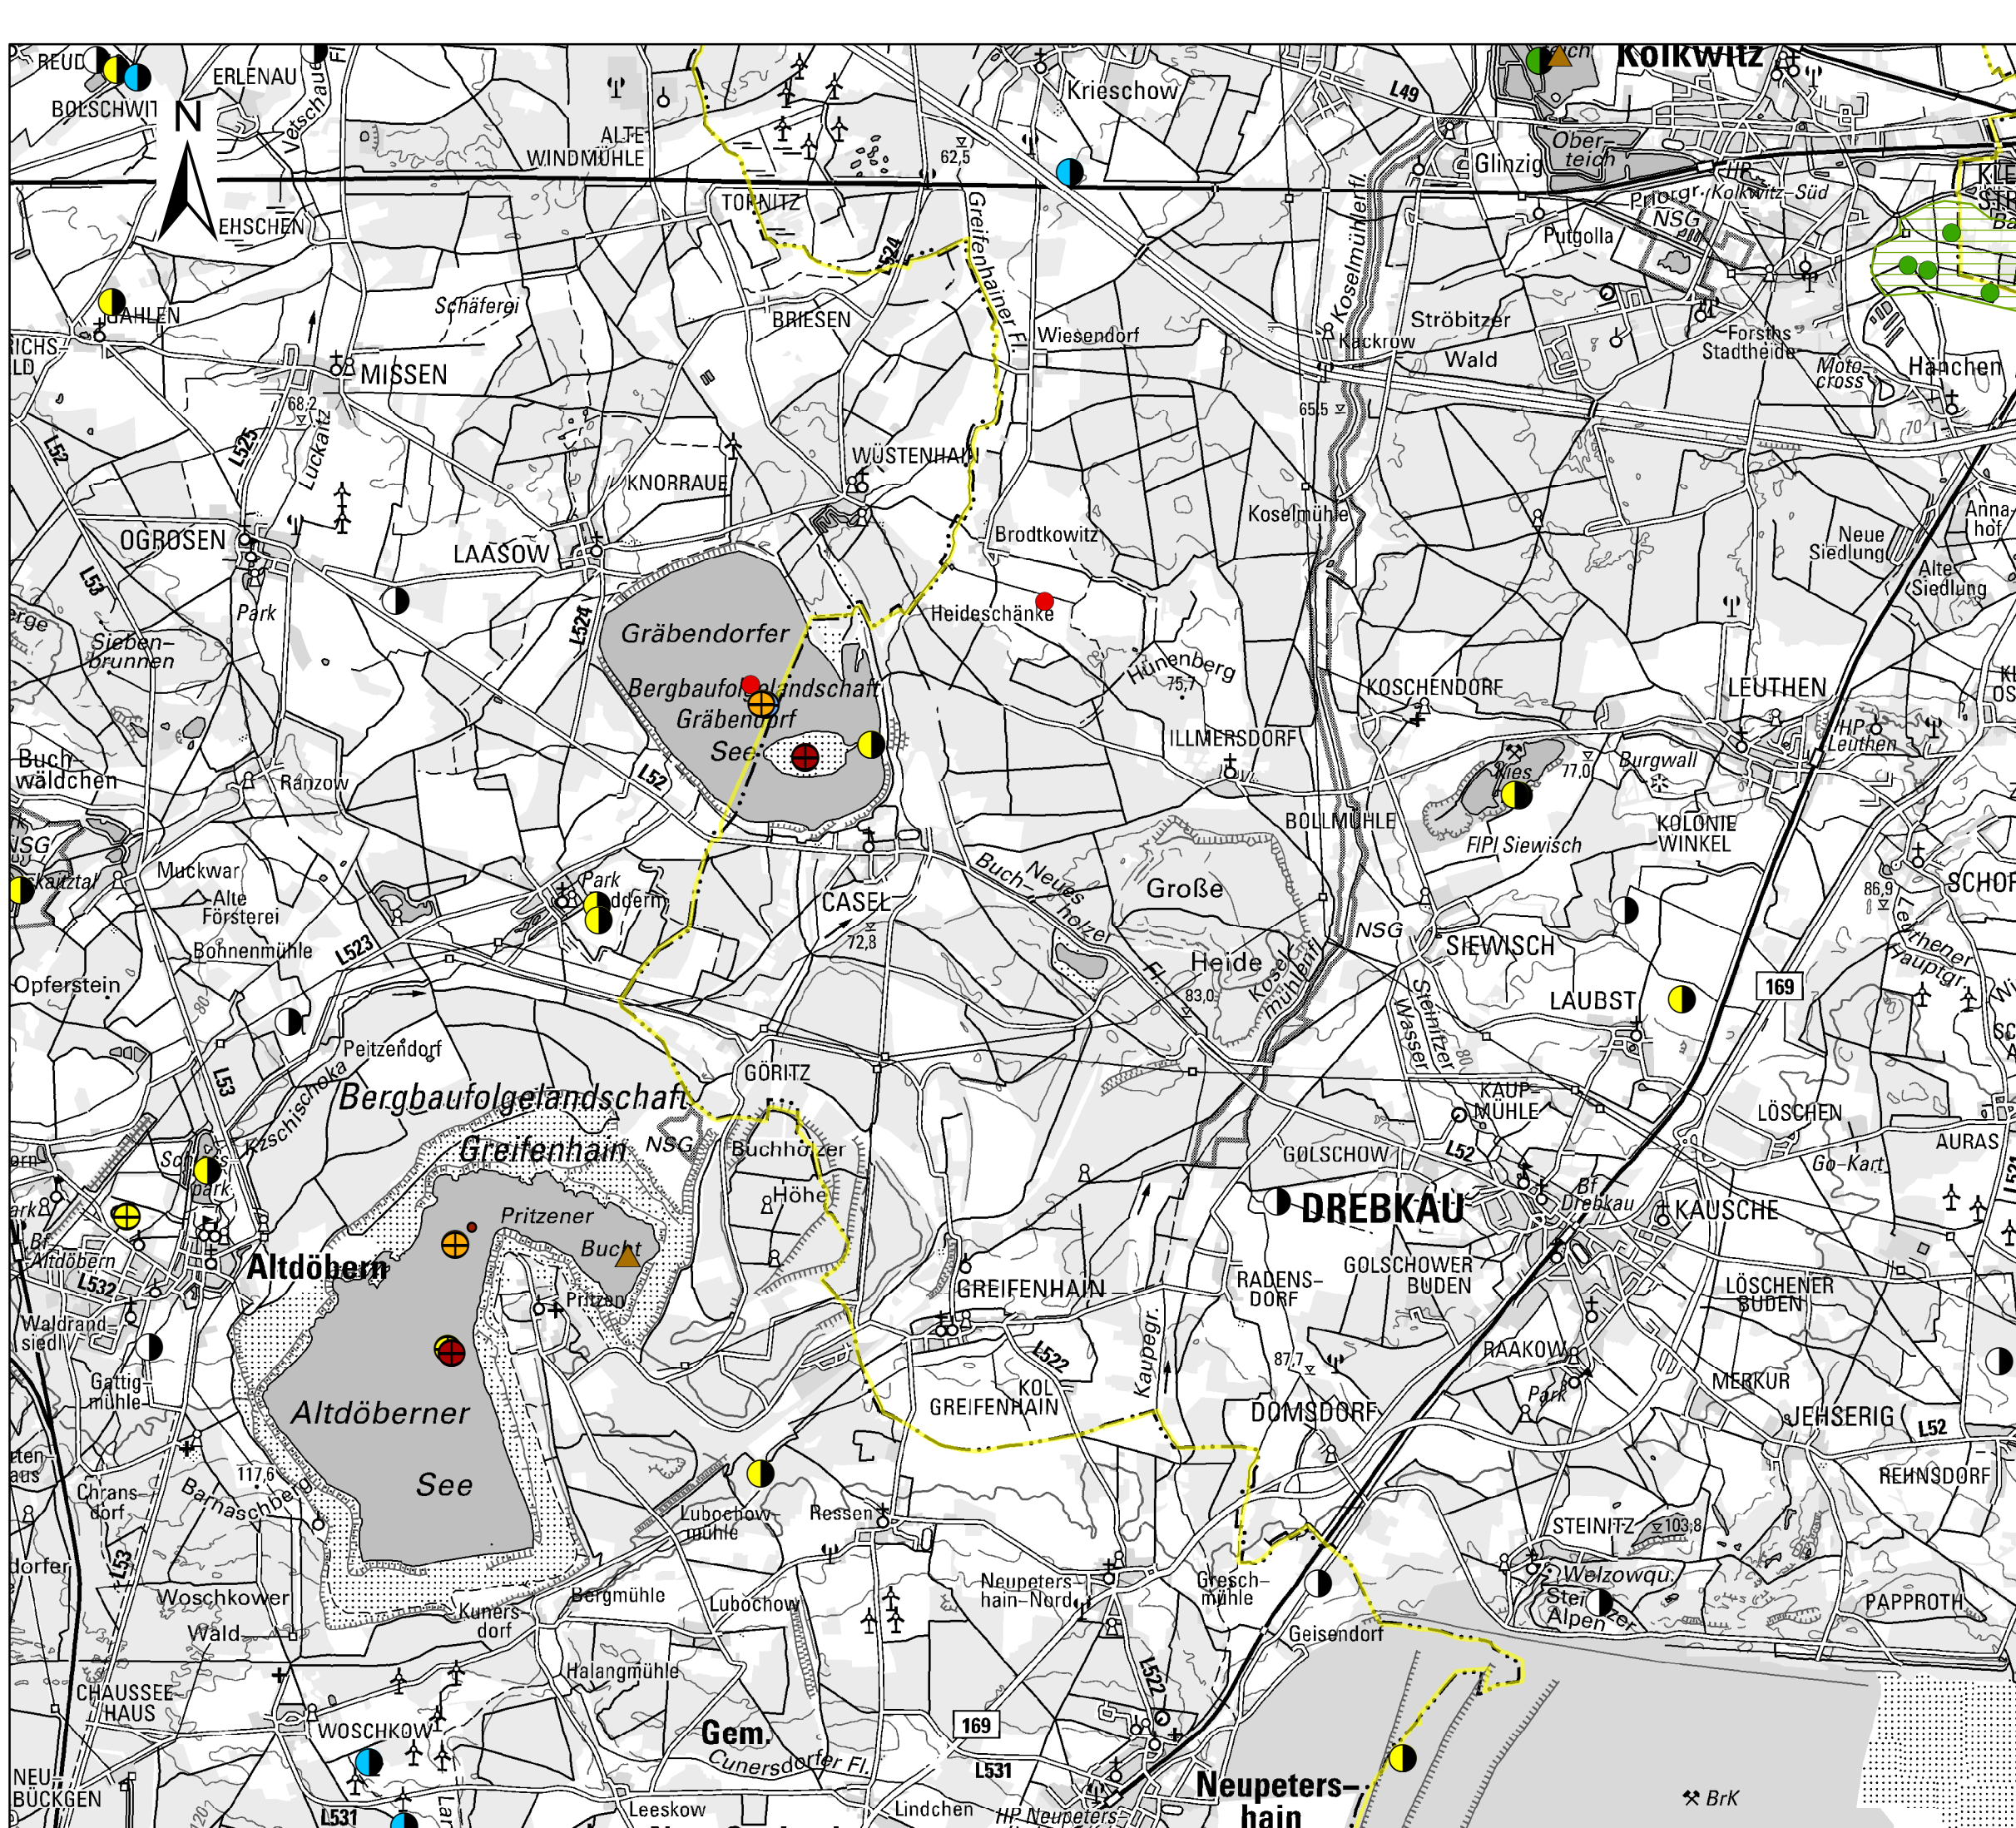

Datenbereitstellung
 Ingenieur- und Planungsbüro
 Lange GbR
 Freileitung 50Hertz
 Landkreise SPN und OSL
 Großvogeldaten

-  Weißstorch
 besetzt
-  unbesetzt
-  Rotmilan
-  Kranich
 besetzt
-  unbesetzt

Kartentitel: Datenbereitstellung
 Büro Lange GbR
 Bearb.: Bodo Segebrecht LfU, Ref.: N4
 Datum: 03.09.2019
 Weitergabe an Dritte ist nicht gestattet
 Daten ohne Gewähr auf Vollständigkeit und
 Richtigkeit
 Grundkarte:
 DTK100@GeoBasis-DE/LGB/DKB 2019

1:60.000

**Datenbereitstellung
Ingenier- und Planungsbüro
Lange GbR
Landkreise SPN und OSL
Vögel**

Legende beigefügt

Kartentitel: Datenbereitstellung
Büro Lange GbR
Bearbeitung: Bodo Segebrecht, LfU, Referat N4
Datum: 03. 09. 2019
Hinweis: Weitergabe an Dritte ist nicht gestattet.
Daten ohne Gewähr auf Vollständigkeit und Richtigkeit
Grundkarte: DTK100 ©GeoBasis-DE/LGB/DKB 2019

1:60.000

Symbollegende Vogeldaten

	Uferschnepfe-BP		Wiesenweihe- Schwerpunktbrutgebiet
	Kampfläufer-BP		Kiebitz-Rastgebiet
	Rotschenkel-BP		Singschwan-Rastgebiet
	Brachvogel-BP		Gebietskulisse Wiesenbrüter
	Wachtelkönig-Rufer		Goldregenpfeifer-Rastgebiet
	Kormoran-Brutkolonie		
	Graureiher-Brutkolonie		
	Zwergseeschwalbe-Brutkolonie		
	Sturmmöwe-Brutkolonie		
	Silbermöwe-Brutkolonie		
	Trauerseeschwalbe-Brutkolonie		
	Flusseeeschwalbe-Brutkolonie		
	Lachmöwe-Brutkolonie		
	Schwarzmilan-BP		
	Rotmilan-BP		
	Baumfalke-BP		
	Rohrweihe-BP		
	Zwergrohrdommel-Rufer		
	Rohrdommel-Rufer		
	Kranich- Schlafplatz		
	Nordische Gänse-Schlafplatz		
	Singschwan-Schlafplatz		
	Singschwan-Rastplatz		
	Goldregenpfeifer-Rastplatz		
	Kiebitz-Rastplatz		
	Waldsaatgans-Rastplatz		
	Kranich-BP		
	Weißstorch-BP		
	Schreiadler-BP		
	Wiesenweihe-BP		
	Wanderfalke-BP		
	Uhu-BP		
	Schwarzstorch-BP		
	Fischadler-BP		
	Seeadler-BP		