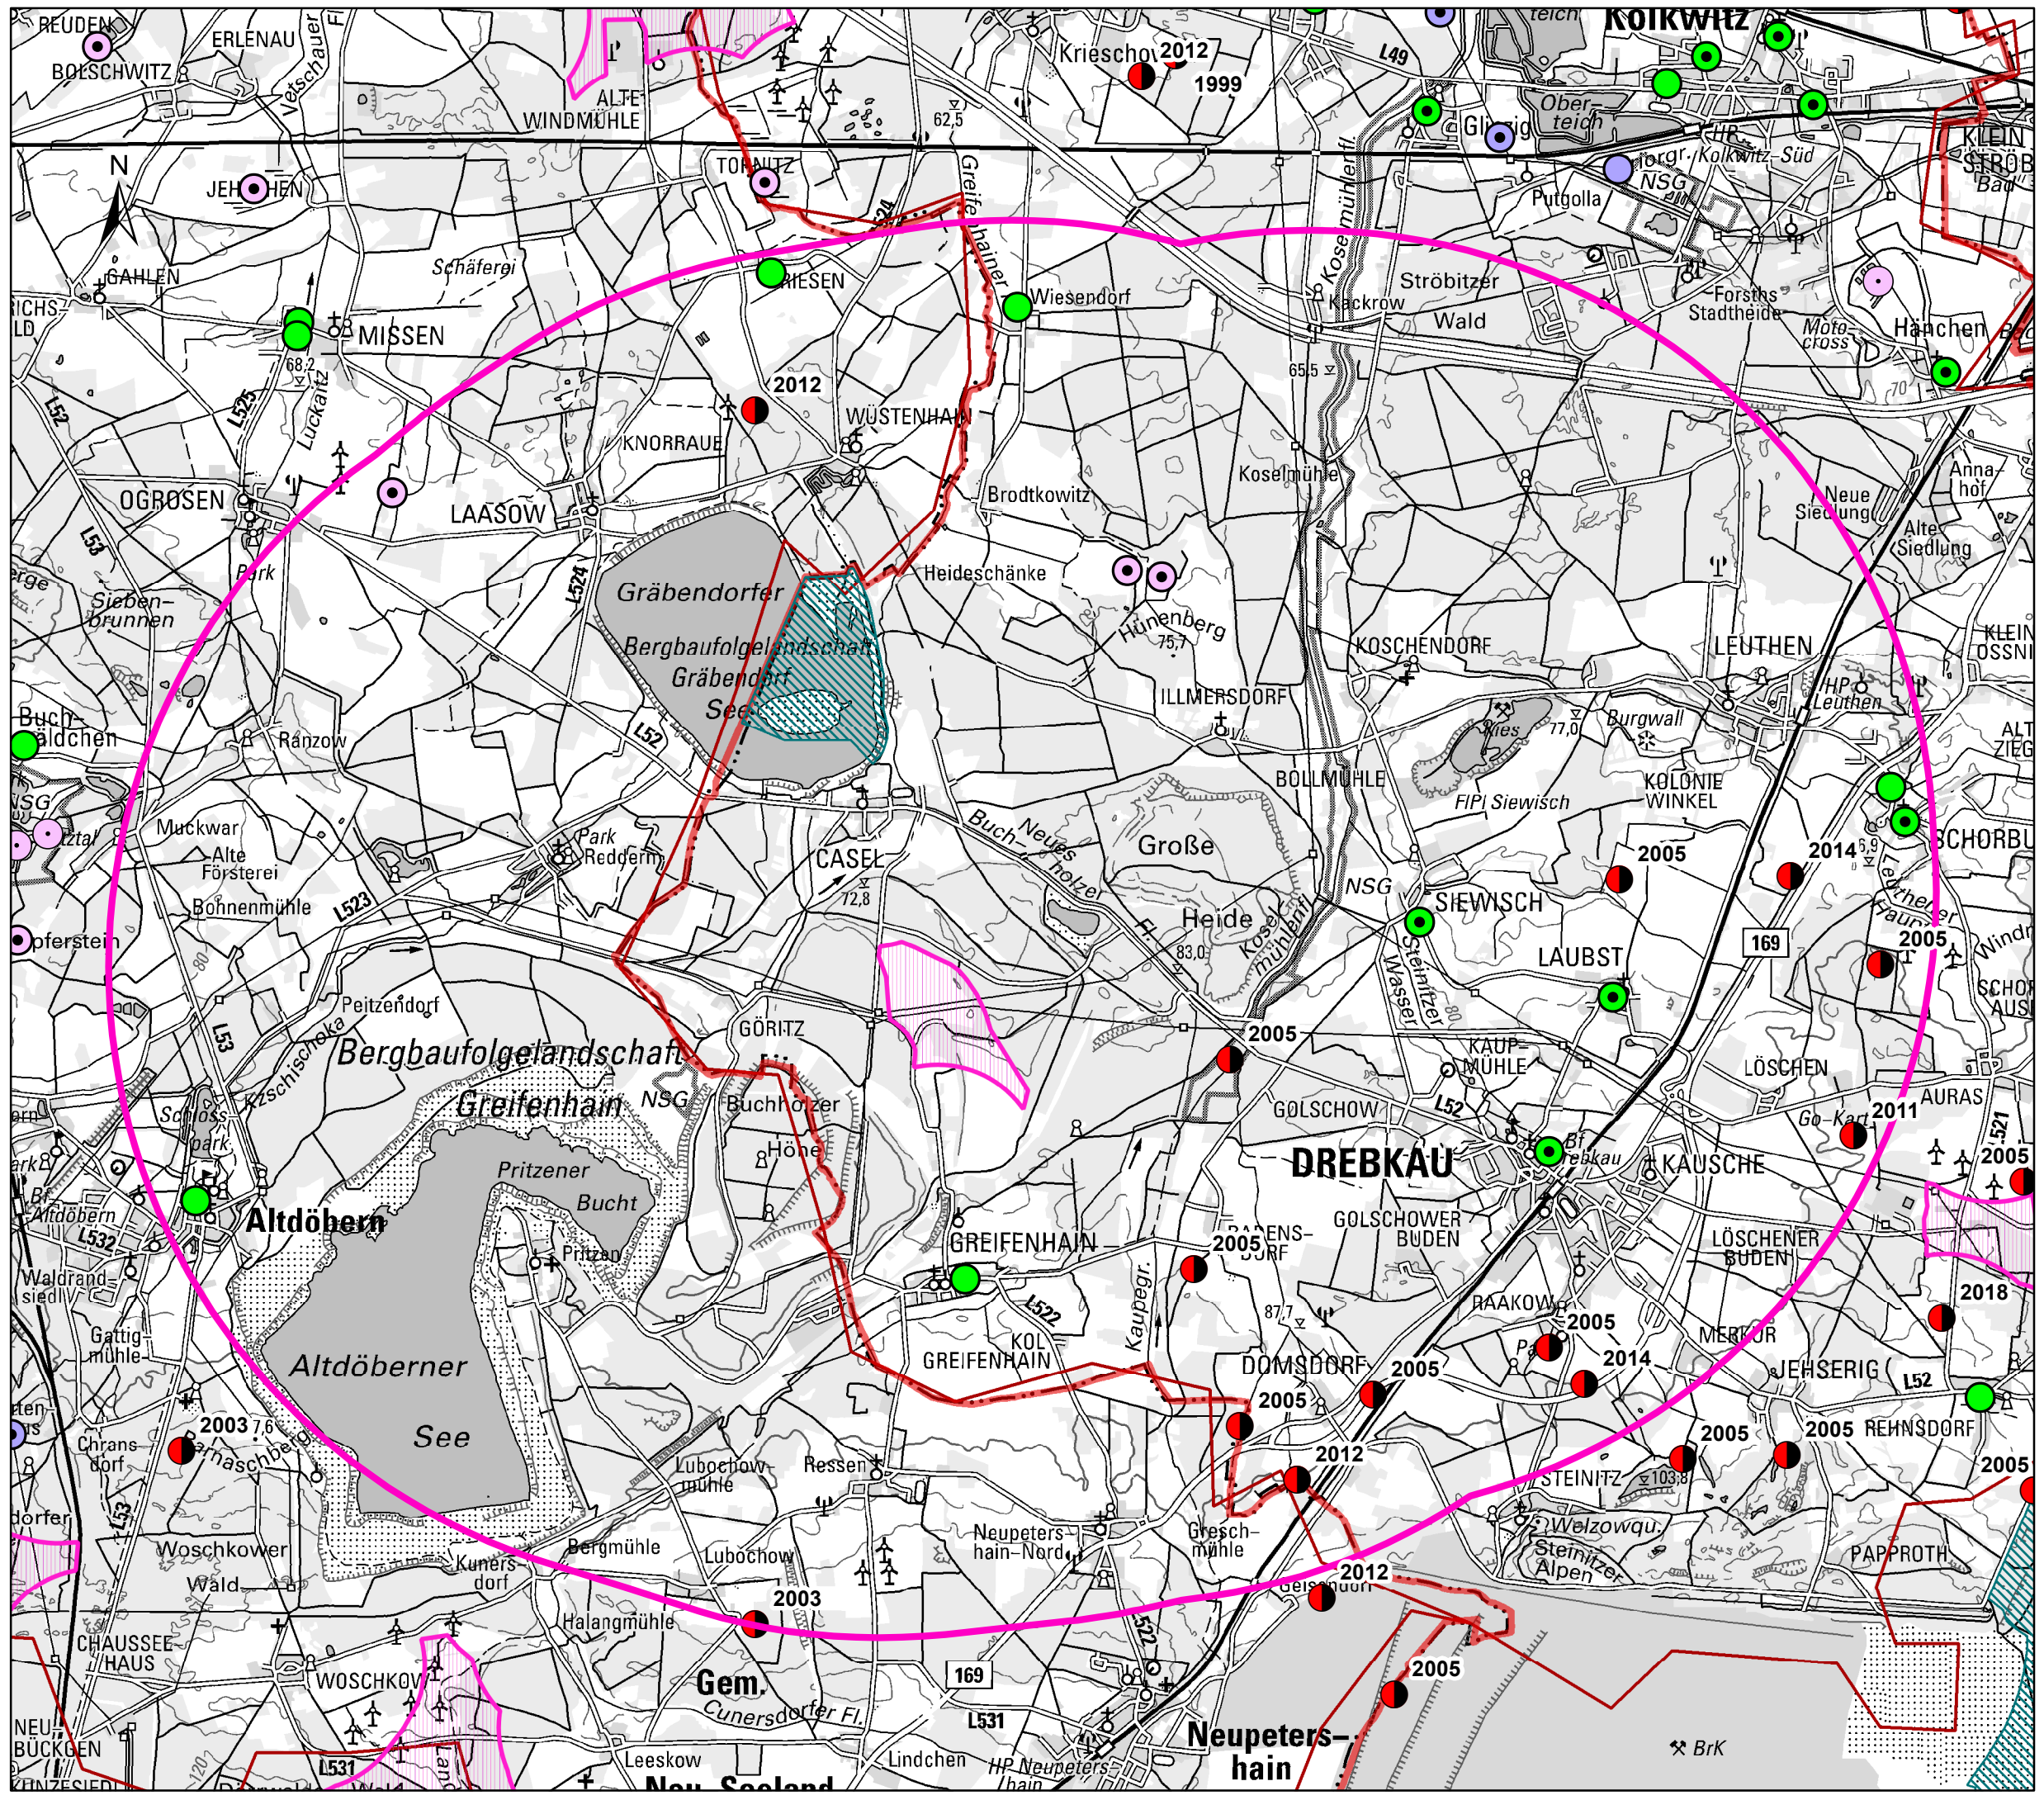

Datenbereitstellung
 Ingenieur- und Planungsbüro
 Lange GbR
 Freileitung 50Hertz
 Landkreise SPN und OSL
 Großvogeldaten

-  Weißstorch
 besetzt
-  unbesetzt
-  Rotmilan
-  Kranich
 besetzt
-  unbesetzt

Kartentitel: Datenbereitstellung
 Büro Lange GbR
 Bearb.: Bodo Segebrecht LfU, Ref.: N4
 Datum: 03.09.2019
 Weitergabe an Dritte ist nicht gestattet
 Daten ohne Gewähr auf Vollständigkeit und
 Richtigkeit
 Grundkarte:
 DTK100@GeoBasis-DE/LGB/DKB 2019

1:60.000

**Datenbereitstellung
Ingenier- und Planungsbüro
Lange GbR
Landkreise SPN und OSL
Vögel**

Legende beigefügt

Kartentitel: Datenbereitstellung
Büro Lange GbR
Bearbeitung: Bodo Segebrecht, LfU, Referat N4
Datum: 03. 09. 2019
Hinweis: Weitergabe an Dritte ist nicht gestattet.
Daten ohne Gewähr auf Vollständigkeit und Richtigkeit
Grundkarte: DTK100 ©GeoBasis-DE/LGB/DKB 2019

1:60.000

Symbollegende Vogeldaten

	Uferschnepfe-BP		Wiesenweihe- Schwerpunktbrutgebiet
	Kampfläufer-BP		Kiebitz-Rastgebiet
	Rotschenkel-BP		Singschwan-Rastgebiet
	Brachvogel-BP		Gebietskulisse Wiesenbrüter
	Wachtelkönig-Rufer		Goldregenpfeifer-Rastgebiet
	Kormoran-Brutkolonie		
	Graureiher-Brutkolonie		
	Zwergseeschwalbe-Brutkolonie		
	Sturmmöwe-Brutkolonie		
	Silbermöwe-Brutkolonie		
	Trauerseeschwalbe-Brutkolonie		
	Flusseeeschwalbe-Brutkolonie		
	Lachmöwe-Brutkolonie		
	Schwarzmilan-BP		
	Rotmilan-BP		
	Baumfalke-BP		
	Rohrweihe-BP		
	Zwergrohrdommel-Rufer		
	Rohrdommel-Rufer		
	Kranich- Schlafplatz		
	Nordische Gänse-Schlafplatz		
	Singschwan-Schlafplatz		
	Singschwan-Rastplatz		
	Goldregenpfeifer-Rastplatz		
	Kiebitz-Rastplatz		
	Waldsaatgans-Rastplatz		
	Kranich-BP		
	Weißstorch-BP		
	Schreiadler-BP		
	Wiesenweihe-BP		
	Wanderfalke-BP		
	Uhu-BP		
	Schwarzstorch-BP		
	Fischadler-BP		
	Seeadler-BP		