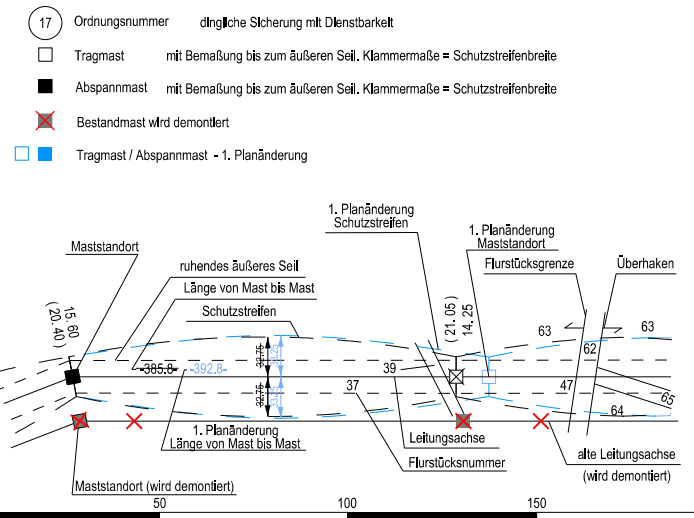

Gemarkung Garsedow Flur 1 Land Brandenburg Landkreis Prignitz Gemeinde Wittenberge Gemarkung Garsedow Flur 2 Land Sachsen-Anhalt Landkreis Stendal

Abschnitt: **Brandenburg**
 Titel: **Lageplan M55 - M57**
 Unterlage: 3 Blatt: 14A/14 Maßstab: 1:2000

Legende:

Grenzen:

- Land
- Reg. Bez.
- Kreis
- Stadt/Gem.
- Gemarkung
- Flur
- Flurstück
- Nutzungsartengrenze

© GeoBasis-DE/LGB2018, LVE03/2020 © GeoBasis-DE/LVermGeo LSA (2020)
 Vorhabensträger: **50Hertz Transmission GmbH**
 Heidestraße 2
 D-10557 Berlin
 Bearbeitung:  **imp GmbH**
 Standort Halle
 Grenzstraße 26
 D-06112 Halle(Saale)
 Tel. (0345) 5 70 62-0
 www.imp-gmbh.de

Nr.	Änderung	Datum	Name
A	Katasterveränderung siehe Rechtsrwerb	08/2022	Rasch
A	Umtrassierung Losenrade Mast 57 - Mast 61	05/2018	Leo

aufgestellt im August 2022:

i. A. M. Mackprang *i. A. M. Wildgrube*
 M. Mackprang M. Wildgrube