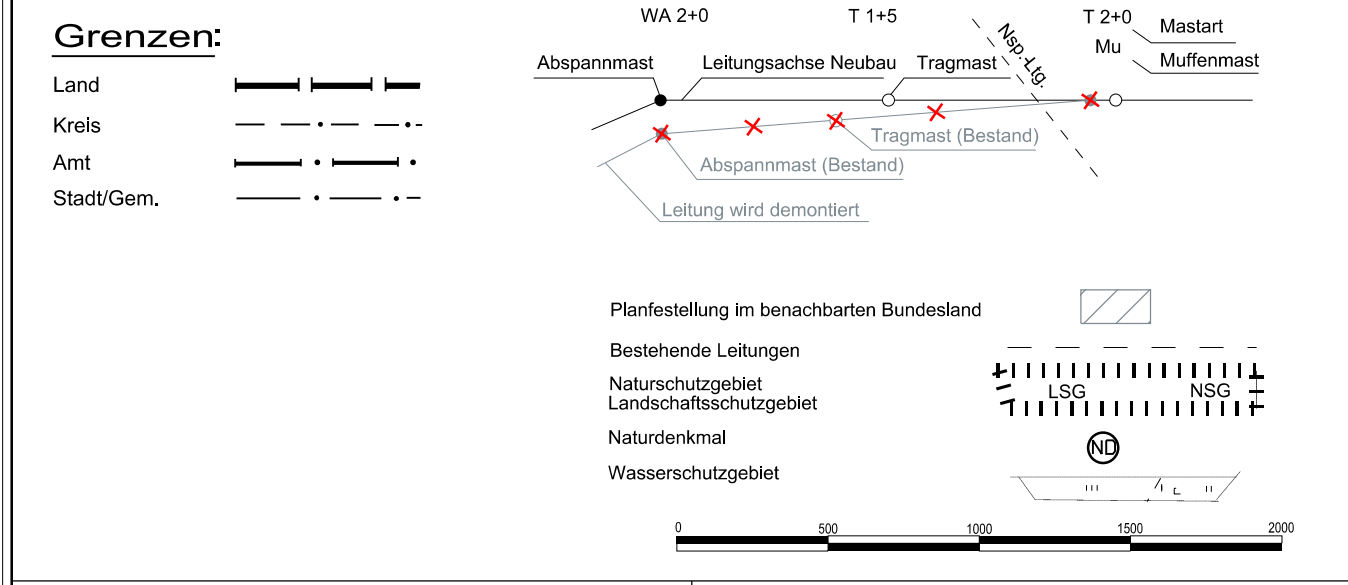

Abschnitt: **Brandenburg**
 Titel: **Übersichtskarte M 204 - M 264**
 Unterlage: 2.1 | Blatt: 1/1 | Maßstab: 1:25000

Legende:

Vorhabensträger: 50Hertz Transmission GmbH
 Heidestraße 2
 D-10557 Berlin

Bearbeitung: **SPiE**
 Waller Weg 66, 38112 Braunschweig

Nr.	Änderung	Datum	Name

aufgestellt: 31.10.2018
i. A. M. Steffen
 M. Steffen | M. Wildgrube

Topographische Karte: TK25 | Stand: 2013
 Genehmigung des Landesvermessungsamtes:
 ©GeoBasis-DE/BRB 2013

Seite 172